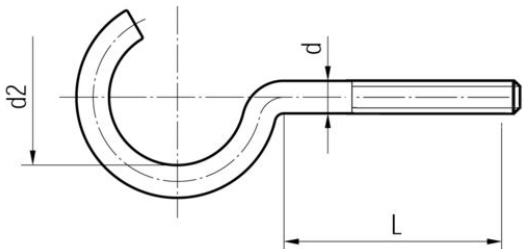

N° d'art. M112790

Vis à crochet A2

Données techniques

Matériau INOX A2

Classification

eClass 12.0 23-11-01-07

UNSPSC 11.2 31161507

eClass 10.1 23-11-01-12

eClass 11.0 23-11-01-07

N° d'art.	UE	Prix brut	d	L mm	d2 mm
10097512 775.744.120	25 pce	CHF 380.00 / 100 pce	M 6	32	18

Prix en CHF. Les prix ont valeur indicative, sans engagement. Livraisons uniquement en Suisse et au Liechtenstein.