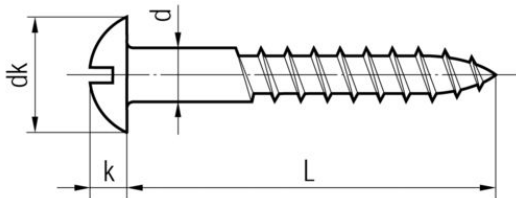

N° d'art.	UE	Prix brut	d	L mm	Ø de tête mm	k mm
10052022 776.370.292	200 pce	CHF 92.70 / 100 pce	5	30	10	3.5
10052024 776.370.296	200 pce	CHF 111.00 / 100 pce	5	40	10	3.5
10052025 776.370.298	200 pce	CHF 131.00 / 100 pce	5	50	10	3.5

Prix en CHF. Les prix ont valeur indicative, sans engagement. Livraisons uniquement en Suisse et au Liechtenstein.