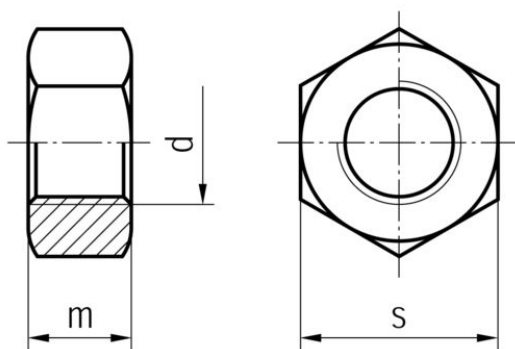

Prix en CHF. Les prix ont valeur indicative, sans engagement. Livraisons uniquement en Suisse et au Liechtenstein.