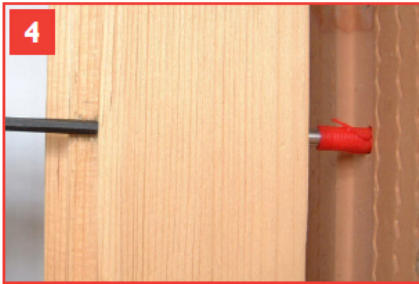

Avantages:

les 2 filetages à bois de même pas permettent d'assembler des éléments distants en gardant toujours le même écartement.

Caractéristiques

- À six pans creux 4 mm

Données techniques

Matériau Acier zingué

Mit Ø 8 mm vorbohren, bei Holzuntergrund direkt zu Bild 4 (jedoch ohne Dübel),

mit Steinbohrer $\varnothing 8$ mm vorbohren,

Schraube und Dübel durchstecken,

ausrichten und festschrauben.

Prix en CHF. Les prix ont valeur indicative, sans engagement. Livraisons uniquement en Suisse et au Liechtenstein.