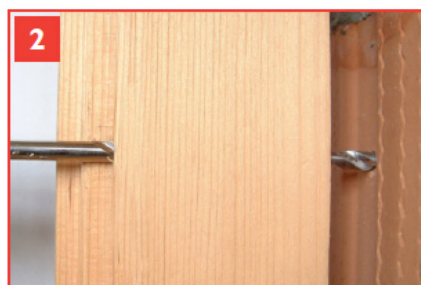

N° d'art. M112856

Vis de montage à distance

Pour la fixation de:

cadres de portes et de fenêtres, armoires encastrées, agencements de cuisines, sous-constructeurs sur murs, plafonds, sols, toits, gouttières, sous-constructeurs pour façades ventilées.

Avantages:

les 2 filetages à bois de même pas permettent d'assembler des éléments distants en gardant toujours le même écartement.

Caractéristiques

- À six pans creux 4 mm

Données techniques

Matériau Acier zingué

Classification

eClass 10.1 23-11-06-17

eClass 11.0 23-11-06-13

UNSPSC 11.2 31161507

eClass 12.0 23-11-06-13

Informations complémentaires

Préperçage: Ø 8 mm pour tampon de 8 mm et pour filetage de tête de 10 mm.

N° d'art.	UE	Prix brut	d1 mm	L mm	d2 mm	k mm	Ecartement mm	Emballage compl.
10053104 784.500.100	50 pce	104.00 / 100 pce	6	60	10	23	0-16	1200
10053105 784.500.110	50 pce	118.00 / 100 pce	6	80	10	23	16-35	1200
10053106 784.500.120	50 pce	145.00 / 100 pce	6	100	10	23	35-55	800
10053107 784.500.130	50 pce	166.00 / 100 pce	6	120	10	23	55-75	800
10053108 784.500.140	50 pce	209.00 / 100 pce	6	150	10	23	75-105	800
10053109 784.500.145	50 pce	266.00 / 100 pce	6	180	10	23	105-135	600
10053110 784.500.150	50 pce	331.00 / 100 pce	6	200	10	23	135-155	600
10053111 784.500.160	50 pce	388.00 / 100 pce	6	230	10	23	160-185	400
10053112 784.500.170	25 pce	452.00 / 100 pce	6	250	10	23	180-205	
10053113 784.500.180	25 pce	565.00 / 100 pce	6	300	10	23	230-255	
10053114 784.500.190	25 pce	678.00 / 100 pce	6	350	10	23	280-305	
10053115 784.500.200	25 pce	883.00 / 100 pce	6	400	10	23	320-355	
10053116 784.500.210	25 pce	927.00 / 100 pce	6	450	10	23	370-405	
10053117 784.500.220	25 pce	1052.00 / 100 pce	6	500	10	23	420-455	
10053119 784.500.240	50 pce	1200.00 / 100 pce	6	600	10	23	520-555