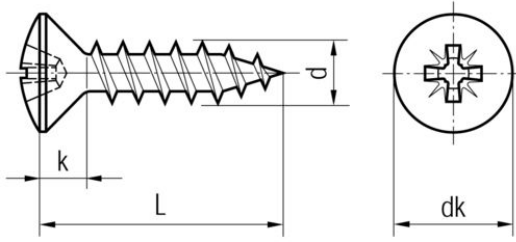

Debrunner Acifer

kloeckner metals Your partner for a sustainable tomorrow

Prix en CHF. Les prix ont valeur indicative, sans engagement. Livraisons uniquement en Suisse et au Liechtenstein.