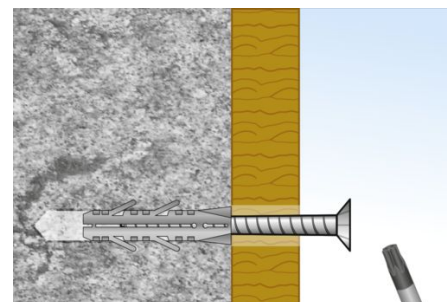

N° d'art. M113221

TOX BARRACUDA

Tampon expansif

Convient pour:
Béton, maçonnerie de briques pleines
Caractéristiques

- Hautes valeurs de résistance
- Protection active empêchant le tampon de tourner dans le trou lors du vissage
- 100% nylon
- Guidage sûr de la vis

Applications

- Pour toutes les fixations par vis à bois ou par vis à aggloméré

Données techniques

Matériau Nylon

Classification

eClass 12.0 23-15-22-01

eClass 10.1 23-15-22-01

UNSPSC 11.2 31162101

eClass 11.0 23-15-22-01

Informations complémentaires

N° d'art.	UE	Prix brut	Type	L mm	Ø de perçage mm	Prof. de perçage mm	Ø vis mm	Long. de vis min. sans pièce à fixer mm
10278049 796.610.110	100 pce	CHF 4.70 / 100 pce	Barracuda 5/25	25	5	35	3 - 4	30
10278050 796.610.120	100 pce	CHF 6.80 / 100 pce	Barracuda 6/30	30	6	45	3.5 - 5	35
10278051 796.610.140	100 pce	CHF 9.40 / 100 pce	Barracuda 8/40	40	8	55	4 - 6	45
10278052 796.610.150	50 pce	CHF 19.50 / 100 pce	Barracuda 10/50	50	10	70	6 - 8	60
10278053 796.610.160	25 pce	CHF 28.90 / 100 pce	Barracuda 12/60	60	12	80	8 - 10	70
10278054 796.610.170	20 pce	CHF 51.10 / 100 pce	Barracuda 14/70	70	14	95	10 - 12	85
10278055 796.610.180	10 pce	CHF 85.80 / 100 pce	Barracuda 16/80	80	16	105	12	95