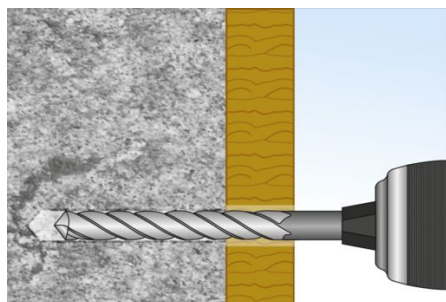

N° d'art. M113221

TOX BARRACUDA

Tampon expansif

Convient pour:
Béton, maçonnerie de briques pleines
Caractéristiques

- Hautes valeurs de résistance
- Protection active empêchant le tampon de tourner dans le trou lors du vissage
- 100% nylon
- Guidage sûr de la vis

Applications

- Pour toutes les fixations par vis à bois ou par vis à aggloméré

Données techniques

Matériau Nylon

Classification

eClass 12.0 23-15-22-01

eClass 10.1 23-15-22-01

UNSPSC 11.2 31162101

eClass 11.0 23-15-22-01

Informations complémentaires

N° d'art.	UE	Prix brut	Type	L mm	Ø de perçage mm	Prof. de perçage mm	Ø vis mm	Long. de vis min. sans pièce à fixer mm
10278049 796.610.110	100 pce	CHF 4.70 / 100 pce	Barracuda 5/25	25	5	35	3 - 4	30
10278050 796.610.120	100 pce	CHF 6.80 / 100 pce	Barracuda 6/30	30	6	45	3.5 - 5	35
10278051 796.610.140	100 pce	CHF 9.40 / 100 pce	Barracuda 8/40	40	8	55	4 - 6	45
10278052 796.610.150	50 pce	CHF 19.50 / 100 pce	Barracuda 10/50	50	10	70	6 - 8	60
10278053 796.610.160	25 pce	CHF 28.90 / 100 pce	Barracuda 12/60	60	12	80	8 - 10	70
10278054 796.610.170	20 pce	CHF 51.10 / 100 pce	Barracuda 14/70	70	14	95	10 - 12	85
10278055 796.610.180	10 pce	CHF 85.80 / 100 pce	Barracuda 16/80	80	16	105	12	95