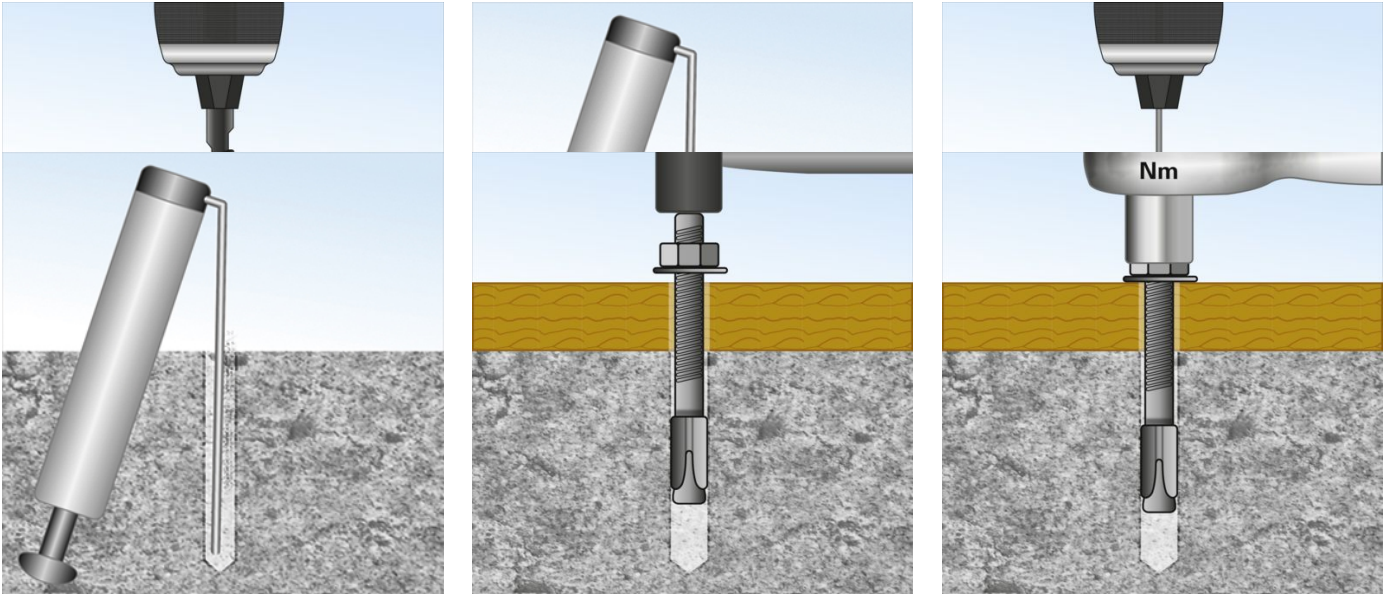

Debrunner Acifer

kloeckner metals Your partner for a sustainable tomorrow

Prix en CHF. Les prix ont valeur indicative, sans engagement. Livraisons uniquement en Suisse et au Liechtenstein.