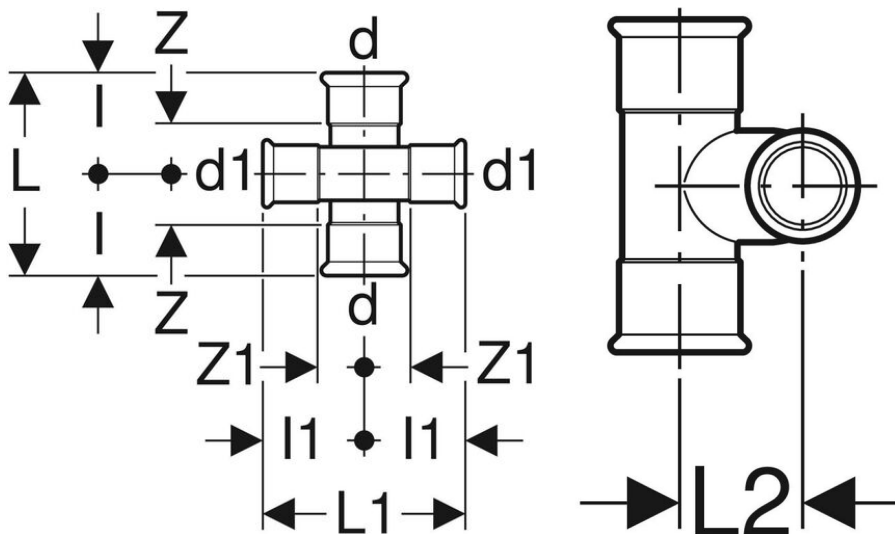

N° d'art. M123880

MAPRESS Chauffage

Croix

Caractéristiques

- Exécution réduite
- Exécution étagée
- Indicateur de sertissage
- Pas étanche avant sertissage
- Extérieur zingué
- Joint d'étanchéité en CIIR noir
- Manchon de sertissage avec bouchon de protection transparent

GEBERIT

N° d'art.	Prix brut	Ø d mm	Ø d1 mm	L mm	L1 mm	L2 mm	l mm	l1 mm	Z mm	Z1 mm	Emballage pce	N° GEBERIT	N° CAN
10028985 911.555.200	18.50 / pce	15	15	64	64	20	32	32	12	12	5	21504	324302
10028986 911.555.220	18.30 / pce	18	15	68	84	25	34	42	14	22	5	21505	324303
10028987 911.555.240	19.00 / pce	22	15	74	84	27	37	42	16	22	5	21506	324304
10028988 911.555.260	21.70 / pce	28	15	84	84	29	42	42	19	22	5	21507	324305
10028989 911.555.340	19.00 / pce	22	18	74	84	28	37	42	16	22	5	21509	324304
10028990 911.555.360	21.60 / pce	28	18	84	84	32	42	42	19	22	5	21510	324305
10028991 911.555.460	21.60 / pce	28	22	84	84	33	42	42	19	21	1	21512	324305