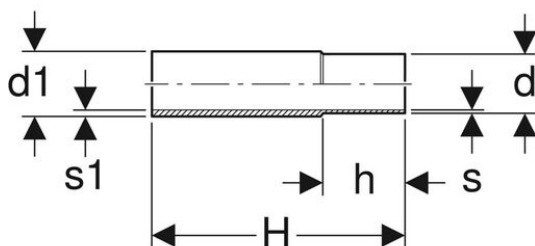

N° d'art. M123898

MAPRESS Chauffage

Adaptateur

Caractéristiques

- Avec extrémité à souder et extrémité à emboîter
- Exécution non zinguée

Données techniques

Matériau Acier non allié

N° de matière 1.0034 E195 (EN 10305)

Classification

eClass 10.1 22-56-02-09

eClass 12.0 22-56-02-09

eClass 11.0 22-56-02-09

UNSPSC 11.2 40142315

GEBERIT

N° d'art.	UE	Prix brut	Ø d mm	Ø d1 mm	s mm	s1 mm	H cm	h cm	N° GEBERIT	N° CAN
10206801 911.771.110	5 pce	CHF 6.30 / pce	15	17.2	1.2	2.3	12	3	12412	325112
10206803 911.771.120	5 pce	CHF 6.60 / pce	18	21.3	1.2	2.9	12	3	12413	325113
10206806 911.771.130	5 pce	CHF 6.90 / pce	22	26.9	1.5	4	12	3.4	12414	325114
10206808 911.771.140	5 pce	CHF 8.70 / pce	28	33.7	1.5	4.4	12	3.4	12415	325115
10206809 911.771.150	5 pce	CHF 10.30 / pce	35	42.4	1.5	5.2	12	4	12416	325116
10206810 911.771.160	4 pce	CHF 12.30 / pce	42	48.3	1.5	4.7	12	4.5	12417	325117
10206811 911.771.170	4 pce	CHF 14.60 / pce	54	60.3	1.5	4.7	12	5	12418	325118
10206812 911.771.180	5 pce	CHF 25.40 / pce	76.1	76.1	2	3.7	12	7	12419	325119
10206813 911.771.190	5 pce	CHF 31.40 / pce	88.9	88.9	2	4.1	12	7.5	12420	325121
10206814 911.771.200	5 pce	CHF 37.80 / pce	108	114.3	2	5.2	12	9	12421	325122