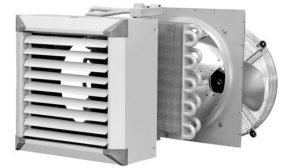

N° d'art. M126212

ARBONIA DAA ECM

Aérotherme

Caractéristiques

- Montage au mur ou au plafond
- Moteur à courant triphasé
- Boîtier en tôle d'acier
- Raccords vertical au milieu
- Lamelles guide-flux en tôle d'acier
- Registres en tube de cuivre Ø 22 mm, paroi 0,7 mm

Applications

- Eau chaude

Données techniques

Matériau	cuivre
Température de service max.	90 °C
Pression de service max.	16 bar
Pression d'essai	30 bar
Tension	230 V
Couleurs	gris clair

Classification

eClass 10.1 22-41-02-90

eClass 12.0 22-41-02-90

eClass 11.0 22-41-02-90

UNSPSC 11.2 40101801

arbonia