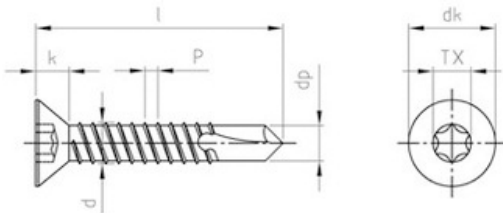

N° d'art.	UE	Prix brut	d mm	L mm	Ø de tête mm	k mm	TX	Tôle mm
10383786	100 pce	CHF 56.60 / 100 pce	6.3	22	10.9	3.8	30	2-6
10383787	100 pce	CHF 59.40 / 100 pce	6.3	25	10.9	3.8	30	2-6
10383788	100 pce	CHF 71.80 / 100 pce	6.3	32	10.9	3.8	30	2-6
10383789	100 pce	CHF 82.20 / 100 pce	6.3	38	10.9	3.8	30	2-6
10383790	100 pce	CHF 92.20 / 100 pce	6.3	45	10.9	3.8	30	2-6
10383791	100 pce	CHF 98.80 / 100 pce	6.3	50	10.9	3.8	30	2-6
10383792	100 pce	CHF 118.80 / 100 pce	6.3	60	10.9	3.8	30	2-6
10383793	100 pce	CHF 139.70 / 100 pce	6.3	70	10.9	3.8	30	2-6
10383794	100 pce	CHF 164.40 / 100 pce	6.3	80	10.9	3.8	30	2-6
10383795	100 pce	CHF 185.30 / 100 pce	6.3	90	10.9	3.8	30	2-6
10383796	100 pce	CHF 206.20 / 100 pce	6.3	100	10.9	3.8	30	2-6

Prix en CHF. Les prix ont valeur indicative, sans engagement. Livraisons uniquement en Suisse et au Liechtenstein.