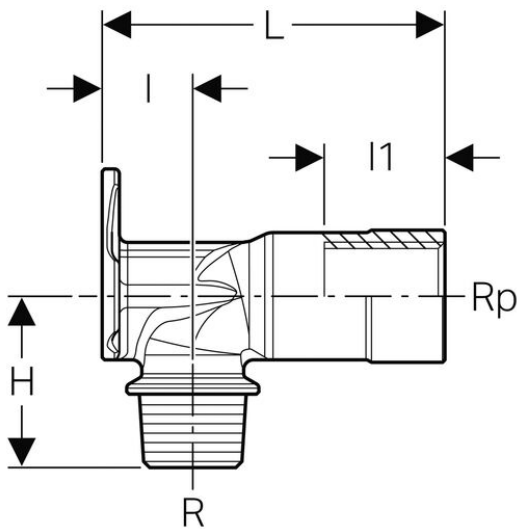

N° d'art. M131169

Equerre de raccordement 90°

Caractéristiques

- Avec filetage mâle MF 1/2"

Classification

eClass 10.1 22-56-02-01

UNSPSC 11.2 40142309

eClass 12.0 22-56-02-01

eClass 11.0 22-56-02-01

GEBERIT

N° d'art.	UE	Prix brut	R "	Rp "	L cm	N° GEBERIT
10330659	5 pce	CHF 25.20 / pce	MF 1/2	3/4	7.3	602.297.00.2

Prix en CHF. Les prix ont valeur indicative, sans engagement. Livraisons uniquement en Suisse et au Liechtenstein.