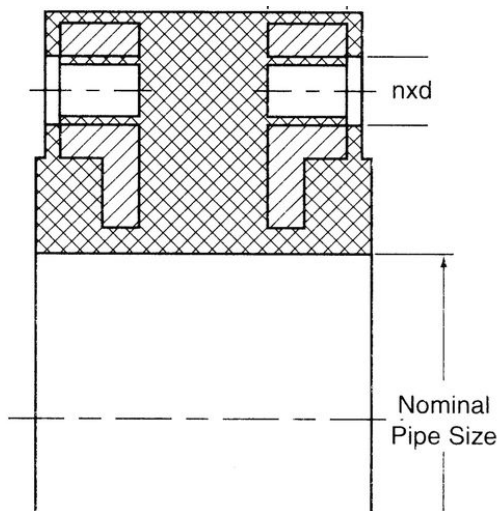

N° d'art. M133591

TORGEN EJR.900

Gummi-Metall-Rohrverbinder

Typ Disco
Caractéristiques

- mit einvulkanisierten Stahlflanschen
- Gummikörper aus EPDM

Données techniques

Nuance St 37.2

PN 10

Température °C 100 °C

Classification

UNSPSC 11.2 40141612

eClass 10.1 37-21-01-05

eClass 11.0 37-21-01-05

eClass 12.0 37-21-01-05

TORGEN
Switzerland

N° d'art.	Prix brut	DN	L mm	Perçage
10344295	156.60 / pce	20	70	4 x M10
10344296	175.00 / pce	25	70	4 x M10
10344297	193.35 / pce	32	70	4 x M12
10344298	214.95 / pce	40	70	4 x M16
10344299	257.05 / pce	50	70	4 x M16
10344300	285.15 / pce	65	70	4 x M16
10344301	337.00 / pce	80	70	8 x M16
10344302	420.15 / pce	100	70	8 x M16
10344303	492.50 / pce	125	70	8 x M16
10344304	575.00 / pce	150	70	8 x M20
10344305	812.00 / pce	200	90	8 x M20