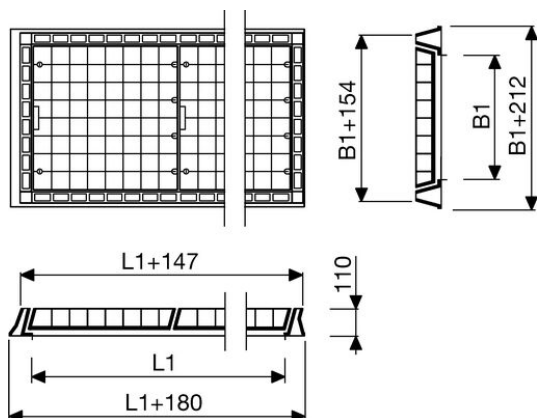

### Données techniques

Classe E 600

Classification

**eClass 11.0** 22-15-04-02

**eClass 12.0** 22-15-04-02

**UNSPSC 11.2** 30103001

**eClass 10.1** 22-15-04-02

N° d'art.	Prix brut	Type	Modèle	B1 mm	L1 mm	Nbre couvercles
10346948	Sur demande	2535ME.GG0	62	1000	2036	2