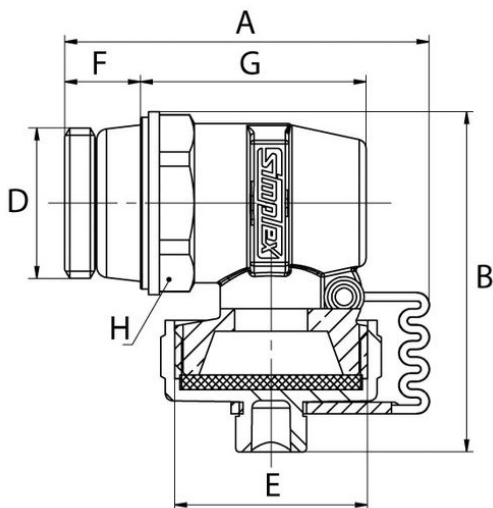

### Caractéristiques

- Raccord de tuyau 3/4"
- Étanchéité: EPDM

### Classification

**eClass 11.0** 22-39-04-92

**UNSPSC 11.2** 41112209

**eClass 10.1** 22-39-04-92

**eClass 12.0** 22-39-04-92

N° d'art.	Prix brut	D	E	A mm	B mm	F mm	G mm
10348690	12.70 / pce	G 1/2" M	G 3/4" M	50	46.5	10.4	31