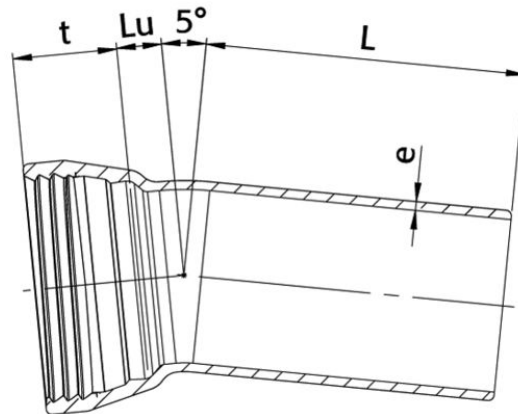

N° d'art. M135468

WILD Type MK

Coude à emboîture à vis

Caractéristiques

- Avec 1 manchon
- Liaison électriquement non conductrice
- Avec anneaux de vissage, de glissement et d'étanchéité UNION
- En fonte ductile
- Intérieur émaillé
- Bitumé à l'extérieur
- Pour eau

Données techniques

Angle° coude 5°

Inclus dans la livraison

- Coude 5° avec emboîtements à vis
- 1 anneau d'étanchéité UNION pour emboîtements à vis

Classification

eClass 12.0 22-56-02-01

eClass 11.0 22-56-02-01

eClass 10.1 22-56-02-01

UNSPSC 11.2 40142309

N° d'art.	Prix brut	DN	L mm	Lu mm	e mm	t mm	N° d'art. fabricant	CAN N° (ancien)	CAN N° (nouveau)
10353736	235.62 / pce	100	240	75	7.2	88	MK100 5U	221259	221232
10353737	321.30 / pce	125	250	80	7.5	91	MK125 5U	221261	221233
10353738	427.21 / pce	150	255	85	7.8	94	MK150 5U	221262	221234
10353739	691.39 / pce	200	305	95	8.4	100	MK200 5U	221263	221235