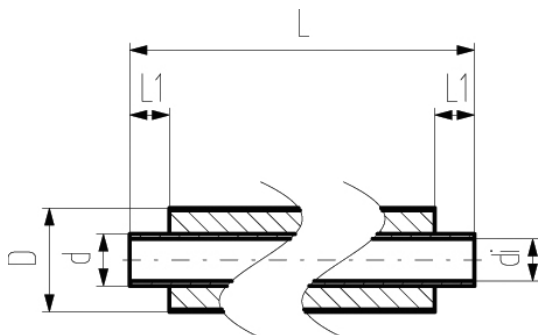

N° d'art. M136543

+GF+ COOL-FIT 4.0

Tuyau

Caractéristiques

- Anti-feu
- Pré-isolé
- Métrique
- Isolation en mousse GF HE
- Gaine difficilement inflammable
- Avec bouts lisses libres pour l'électrosoudage

Données techniques

Matériau PE 100

SDR 17

PN 10 bar

Longueur 5 m

Couleurs noir

Classification

eClass 10.1 22-20-91-01

eClass 11.0 22-20-90-90

UNSPSC 11.2 40101803

eClass 12.0 22-20-90-90

+GF+

N° d'art.	Prix brut	d mm	D mm	DN mm	di mm	L1 mm	Code +GF+
10363110	208.82 / m	160	250	150	141.0	90	738.173.317
10363111	359.34 / m	225	315	200	198.2	110	738.173.320

Prix en CHF. Les prix ont valeur indicative, sans engagement. Livraisons uniquement en Suisse et au Liechtenstein.