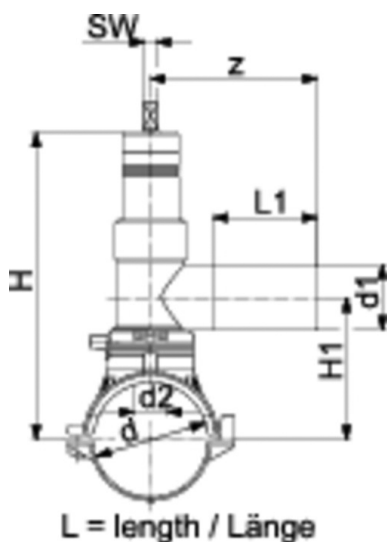

Debrunner Acifer

kloeckner metals Your partner for a sustainable tomorrow

N. articolo	Prezzo lordo	d mm	d1 mm	d2 mm	H mm	H1 mm	L mm	L1 mm	z mm	N. CPN	CPN N. (vecchio)	CPN N. (nuovo)	Codice +GF+
10278515 359.505.210	471.00 / pz	140	63	31	311	151	165	100	160		963381	844181	193.155.287
10278517 359.505.220	491.00 / pz	160*	32	21	251	146	165	70	127				193.155.294
10278518 359.505.230	444.00 / pz	160*	63	31	321	161	165	100	160	963382			193.155.297
10278520 359.505.240	518.00 / pz	180	32	21	261	156	165	70	127				193.155.304
10278522 359.505.250	471.00 / pz	180	63	31	331	171	165	100	160	963383			193.155.307
10278523 359.505.260	533.00 / pz	200	32	21	271	166	165	70	127				193.155.314
10278525 359.505.270	486.00 / pz	200	63	31	341	181	165	100	160		963384	844184	193.155.317
10278527 359.505.280	540.00 / pz	225	32	21	281	178	165	70	127				193.155.324
10278528 359.505.290	493.00 / pz	225	63	31	353	193	165	100	160		963385	844185	193.155.327
10278530 359.505.300	560.00 / pz	250	63	31	366	206	165	100	160				193.155.337

Prezzi in CHF. I nostri prezzi sono indicativi e non vincolanti. La fornitura viene effettuata soltanto sul territorio CH/FL.