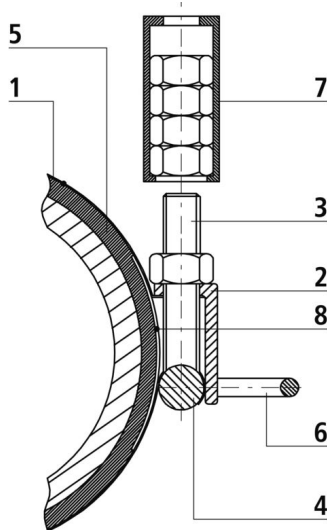

N. articolo	Prezzo lordo	Misura mm	Tipo	L mm	N. CPN	CPN N. (vecchio)	CPN N. (nuovo)	N. Hawle
10092475 362.750.240	491.00 / pz	178-190	M178	250	272622			0750178250
10013246 362.750.250	539.00 / pz	190-202	M190	250	272623			0750190250
10013247 362.750.270	623.00 / pz	215-227	M215	315	272623			0750215315
10117795 362.750.275	766.00 / pz	215-227	L215	380		272623	751425	0750215380
10013248 362.750.290	673.00 / pz	250-262	M250	315	272624			0750250315
10013249 362.750.300	752.00 / pz	269-281	M269	315	272624			0750269315
10232065 362.750.305	822.00 / pz	269-281	L269	380		272624	751426	0750269380
10013250 362.750.320	782.00 / pz	306-318	M306	315	272624			0750306315
10013251 362.750.330	840.00 / pz	315-327	M315	315	272625			0750315315
10235044 362.750.340	906.00 / pz	315-327	L315	380		272625	751427	0750315380