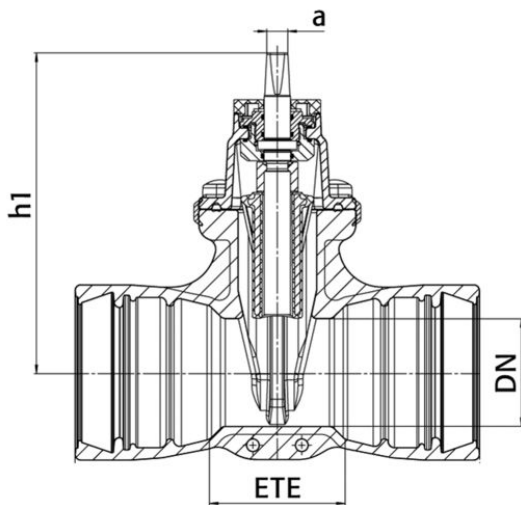

N. art. M102816

WILD Novo-Sit, Tipo 4004 N

Saracinesca con bicchiere a innesto autostagno

Caratteristiche

- In ghisa sferoidale
- Protezione integrale smaltata etec
- Asta in acciaio inossidabile
- Cuneo di arresto completamente rivestito di elastomero in EPDM
- Con anello di guarnizione Tyton in EPDM
- Senza volantino e dispositivo di posa
- Per acqua

Dati tecnici

PN 16

Classificazione

eClass 10.1 37-01-01-01

eClass 11.0 37-01-01-01

eClass 12.0 37-01-01-01

UNSPSC 11.2 40142315

N. articolo	Prezzo lordo	DN	ETE mm	h1 mm	a mm	Tipo	CPN N. (vecchio)	CPN N. (nuovo)
10232017 365.113.100	696.15 / pz	80	114	270	17	4004 80N	811218	811421
10138690 365.113.110	824.67 / pz	100	127	295	19	4004 100N	811219	811422
10138691 365.113.120	1117.41 / pz	125	140	330	19	4004 125N	811221	811423
10138692 365.113.130	1431.57 / pz	150	140	373	19	4004 150N	811222	811424
10138693 365.113.140	2397.85 / pz	200	152	462	24	4004 200N	811223	811425
10232018 365.113.150	3305.82 / pz	250	165	648	27	4004 250N	811224	811426
10232016 365.113.160	4568.41 / pz	300	178	723	27	4004 300N	811225	811427