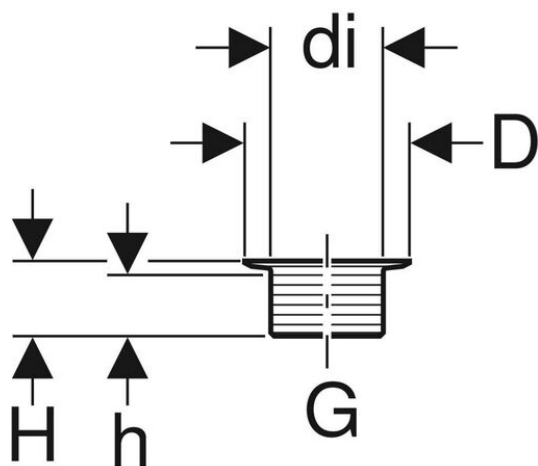

N. art. M104782

GEBERIT PE

Piletta di scarico

Caratteristiche

- Per piatti doccia

Uso

- Per piatti doccia con ritegno d'acqua senza troppopieno

Dati tecnici

Materiale Ottone

Superficie Cromatura lucida

Dotazione

- Filtro

Classificazione

eClass 11.0 22-56-03-10

eClass 10.1 22-56-03-10

UNSPSC 11.2 40141701

eClass 12.0 22-56-03-10

GEBERIT

N. articolo	Q.tà	Prezzo lordo	G "	Ø di mm	D cm	H cm	h cm	N. GEBERIT
10234053 520.401.100	10 pz	41.30 / pz	1 1/2	40	7	3.5	2.5	152.301.21.1
10018345 520.401.110		62.50 / pz	2	50	8	4.5	3.5	152.302.21.1