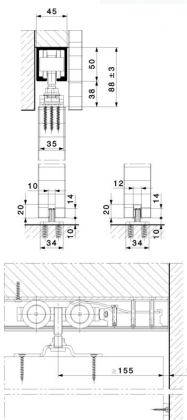

Classificazione

**eClass 10.1** 23-21-09-90

**eClass 11.0** 23-21-09-90

**UNSPSC 11.2** 30171503

**eClass 12.0** 23-21-09-90

N. articolo	Prezzo lordo	Altezza mm
10101652 731.140.100	CHF 271.10 / gm	88 - 91