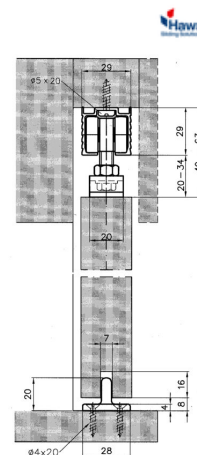

N. art. M110579

HAWA PORTA 45 H

Ferramenta per porte scorrevoli

EKU-PORTA 45 H è concepito per un'anta in legno fino a 45 kg. Costituisce il sistema standard per lo sperimentato fissaggio a parete o a soffitto con un'altezza di montaggio di 51 – 57 mm

Dotazione

- 2 carrelli con 4 rulli in plastica blu
- 2 supporti di fissaggio con viti
- 1 fermo per binario
- 1 paracolpi in gomma
- 1 guida da pavimento
- 1 serie di viti
- Senza rotaia

Classificazione

UNSPSC 11.2 30171503

eClass 11.0 23-21-09-90

eClass 12.0 23-21-09-90

eClass 10.1 23-21-09-90

N. articolo

10109581
731.200.100

Prezzo lordo

CHF 50.00 / gm

Prezzi in CHF. I nostri prezzi sono indicativi e non vincolanti. La fornitura viene effettuata soltanto sul territorio CH/FL.