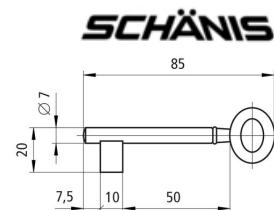

N. art. M111270

SCHÄNIS 7357

Chiave a mappa cifrata

Caratteristiche

- Esecuzione nichelata
- Per serratura 2305
- Lunghezza totale 85 mm

Classificazione

UNSPSC 11.2 46171505

eClass 10.1 23-19-91-90

eClass 11.0 23-19-90-90

eClass 12.0 23-19-90-90

N. articolo	Prezzo lordo	arrotondatura
-------------	--------------	---------------

10109583 734.473.110	Su richiesta	2
-------------------------	--------------	---