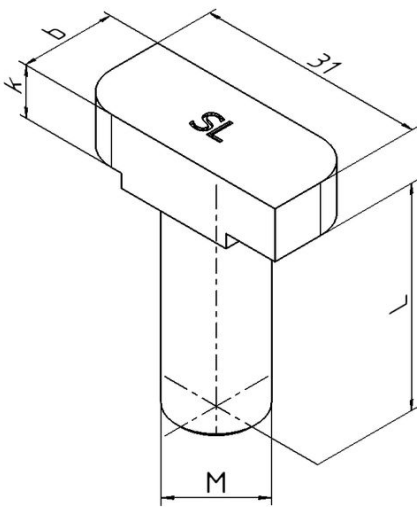

N. articolo	Q.tà	Prezzo lordo	d	L mm	b mm	k mm	Coppia di serraggio Nm	Carico raccomandato kN
10243327 742.210.230	50 pz	401.00 / 100 pz	M 16	50	16	7	60	17.3
10243328 742.210.240	50 pz	437.00 / 100 pz	M 16	60	16	7	60	17.3
10243329 742.210.250	25 pz	529.00 / 100 pz	M 16	80	16	7	60	17.3
10243330 742.210.260	25 pz	664.00 / 100 pz	M 16	100	16	7	60	17.3
10243332 742.210.270	25 pz	789.00 / 100 pz	M 16	125	16	7	60	17.3
10243333 742.210.280	25 pz	921.00 / 100 pz	M 16	150	16	7	60	17.3
10243334 742.210.290	25 pz	1344.00 / 100 pz	M 16	200	16	7	60	17.3

Prezzi in CHF. I nostri prezzi sono indicativi e non vincolanti. La fornitura viene effettuata soltanto sul territorio CH/FL.