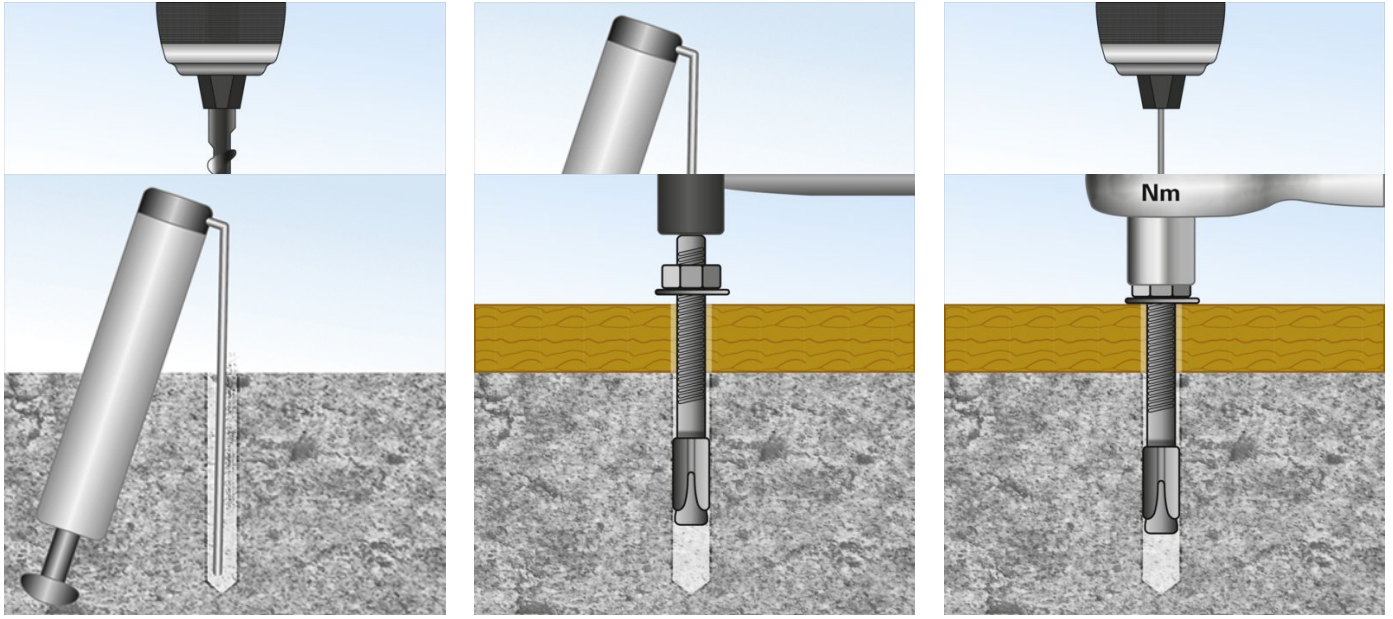

Debrunner Acifer

kloeckner metals Your partner for a sustainable tomorrow

Prezzi in CHF. I nostri prezzi sono indicativi e non vincolanti. La fornitura viene effettuata soltanto sul territorio CH/FL.