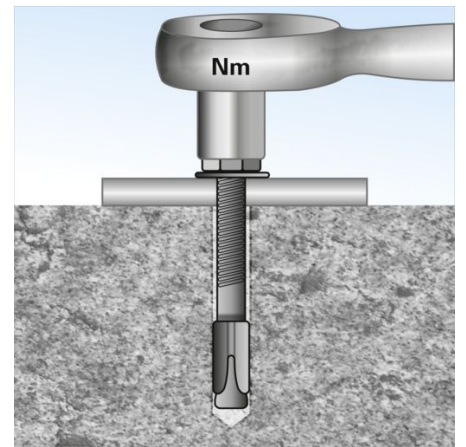

N. articolo	Q.tà	Prezzo lordo	d	L mm	Spessore fissaggio mm	Ø foro mm	Profondità di foratura min. mm	Profondità d'inserimento min. mm	Lunghezza filetto mm	Carico di trazione kN	carico radiale kN
10207074 797.610.435	20 pz	576.00 / 100 pz	M 12	178	80	12	90	70	115	7.9	11
10140155 797.610.440	10 pz	1057.00 / 100 pz	M 12	253	155	12	90	70	46	6.4	6.4
10212706 797.610.510	10 pz	650.00 / 100 pz	M 16	123	5	16	110	85	65	16.7	21
10207077 797.610.520	10 pz	726.00 / 100 pz	M 16	138	20	16	110	85	80	16.7	21
10207079 797.610.530	10 pz	730.00 / 100 pz	M 16	168	50	16	110	85	110	16.7	21
10212707 797.610.535	10 pz	875.00 / 100 pz	M 16	178	60	16	110	85	115	16.7	21
10212708 797.610.540	5 pz	1207.00 / 100 pz	M 16	213	95	16	110	85	55	10	10
10212709 797.610.610	5 pz	1462.00 / 100 pz	M 20	170	20	20	130	110	55	19.8	26
10212710 797.610.630	5 pz	1683.00 / 100 pz	M 20	220	70	20	130	110	55	19.8	26
10212711 797.610.650	5 pz	2521.00 / 100 pz	M 20	280	130	20	130	110	55	19.8	26

Prezzi in CHF. I nostri prezzi sono indicativi e non vincolanti. La fornitura viene effettuata soltanto sul territorio CH/FL.