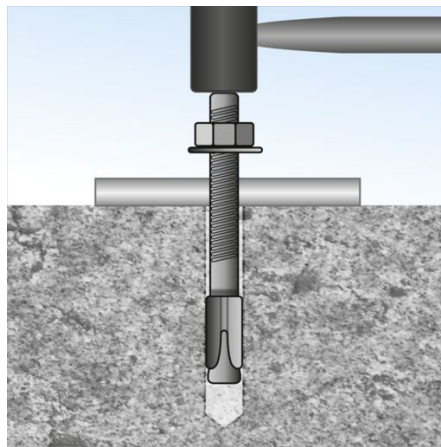

N. articolo	Q.tà	Prezzo lordo	d	L mm	Spessore fissaggio mm	Ø foro mm	Profondità di foratura min. mm	Profondità d'inserimento min. mm	Lunghezza filetto mm	Carico di trazione kN	carico radiale kN
10207074 797.610.435	20 pz	576.00 / 100 pz	M 12	178	80	12	90	70	115	7.9	11
10140155 797.610.440	10 pz	1057.00 / 100 pz	M 12	253	155	12	90	70	46	6.4	6.4
10212706 797.610.510	10 pz	650.00 / 100 pz	M 16	123	5	16	110	85	65	16.7	21
10207077 797.610.520	10 pz	726.00 / 100 pz	M 16	138	20	16	110	85	80	16.7	21
10207079 797.610.530	10 pz	730.00 / 100 pz	M 16	168	50	16	110	85	110	16.7	21
10212707 797.610.535	10 pz	875.00 / 100 pz	M 16	178	60	16	110	85	115	16.7	21
10212708 797.610.540	5 pz	1207.00 / 100 pz	M 16	213	95	16	110	85	55	10	10
10212709 797.610.610	5 pz	1462.00 / 100 pz	M 20	170	20	20	130	110	55	19.8	26
10212710 797.610.630	5 pz	1683.00 / 100 pz	M 20	220	70	20	130	110	55	19.8	26
10212711 797.610.650	5 pz	2521.00 / 100 pz	M 20	280	130	20	130	110	55	19.8	26

Prezzi in CHF. I nostri prezzi sono indicativi e non vincolanti. La fornitura viene effettuata soltanto sul territorio CH/FL.