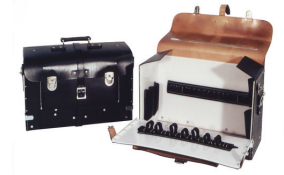

N. art. M116121

Borsa portautensili

Caratteristiche

- Senza contenuto
- Pelle
- Passante in pelle per livella a bolla sul coperchio
- Passante in pelle cucito all'interno per alloggiare un intero set di utensili
- 2 serrature a chiave
- 1 cinghia con fibbia