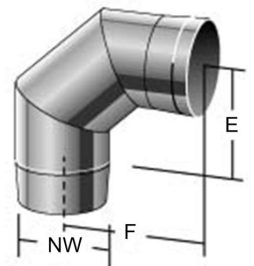

N. art. M125708

EW-ALKON 6KBG87

Curva 87° per canne fumarie

Caratteristiche

- Tipo rigido
- Acciaio inox

Dati tecnici

Materiale INOX A4

Spessore 0.6 mm

Classificazione

eClass 12.0 22-20-90-90

UNSPSC 11.2 40101803

eClass 11.0 22-20-90-90

eClass 10.1 22-20-91-02

N. articolo	Prezzo lordo	D	E mm	F mm
10123607 953.670.100	68.00 / pz	80	133	183
10123608 953.670.110	68.00 / pz	100	146	196
10123609 953.670.120	78.00 / pz	130	165	214
10123610 953.670.130	89.00 / pz	150	178	226
10123611 953.670.140	99.00 / pz	180	198	245
10123612 953.670.150	106.00 / pz	200	211	257
10123613 953.670.160	133.00 / pz	250	199	246
10123614 953.670.170	164.00 / pz	300	224	270