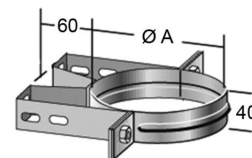

N. art. M125736

EW-ALKON 6KWBS

Fascetta murale per fissaggio statico di canne fumarie

Caratteristiche

- Acciaio inox

Dati tecnici

Materiale INOX A4

Spessore 0.6 mm

Distanza parete 60 mm

Classificazione

eClass 11.0 22-20-90-90

UNSPSC 11.2 40101803

eClass 12.0 22-20-90-90

eClass 10.1 22-20-91-02

N. articolo	Prezzo lordo	D
10199079 953.789.100	45.00 / pz	80
10199080 953.789.110	45.00 / pz	100
10199081 953.789.120	46.00 / pz	130
10199082 953.789.130	46.00 / pz	150
10199083 953.789.140	51.00 / pz	180
10199084 953.789.150	57.00 / pz	200
10199085 953.789.160	68.00 / pz	250
10199086 953.789.170	72.00 / pz	300