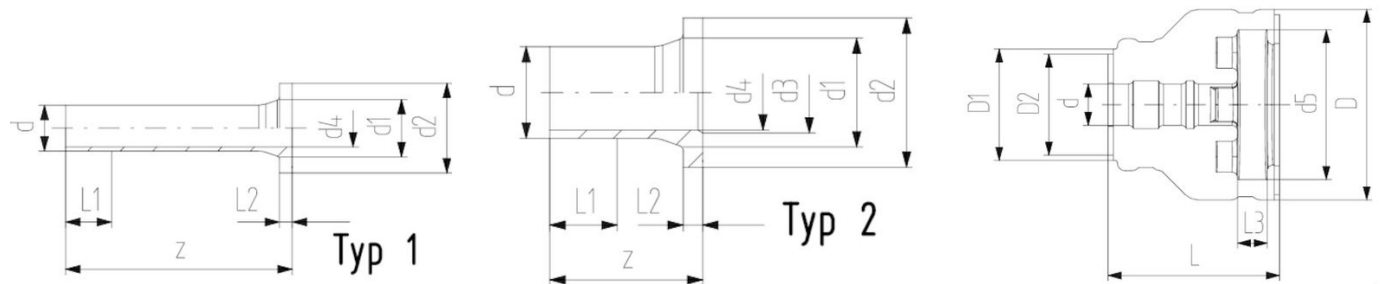

N. art. M127354

+GF+ COOL-FIT 2.0 / 4.0

Adattatore flangiato

Caratteristiche

- Bocchettone in PE
- Per connessioni flangiate metriche
- Tipo 1 senza smusso
- Tipo 2 con smusso
- Guarnizione d20-d630
- Isolamento incluso

Dati tecnici

Materiale PE 100

SDR 11

PN 16 bar

Classificazione

eClass 10.1 22-56-02-14

eClass 11.0 22-56-02-14

UNSPSC 11.2 40142320

eClass 12.0 22-56-02-14

N. articolo	Prezzo lordo	d mm	DN	D mm	D1 mm	D2 mm	L mm	L1 mm	L2 mm	L3 mm	z mm	d1 mm	d3 mm	d4 mm	d5 mm	Tipo	d2 mm	Codice +GF+
10296281 932.490.100	104.00 / pz	32	25	135	90	75	162	36	10	26	190	40		26	121	1	68	738.710.008
10296282 932.490.110	116.00 / pz	40	32	170	110	90	165	40	11	28	197	50		32	146	1	78	738.710.009
10296283 932.490.120	126.00 / pz	50	40	180	110	90	178	44	12	30	214	61		40	156	1	88	738.710.010
10296284 932.490.130	139.00 / pz	63	50	200	125	110	230	48	14	32	270	75		51	171	1	102	738.710.011
10296285 932.490.140	161.00 / pz	75	65	220	140	125	232	55	16	34	279	89		61	191	1	122	738.710.012
10296286 932.490.150	176.00 / pz	90	80	240	160	140	245	62	17	35	299	105	78	73	206	2	138	738.710.013
10296287 932.490.160	246.00 / pz	110	100	270	180	160	254	72	18	36	320	125	100	90	235	2	158	738.710.014
10296288 932.490.170	341.00 / pz	140		300	225	200	299	84	25	38	383	155	127	127	256	2	188	738.710.016
10363223	370.00 / pz	160	150	358	259		332	90	25	34	412	174	151	131	295	2	213	738.710.017
10363224	538.00 / pz	225	200	423	325		383	110	32	37	483	233	209	184	354	2	268	738.710.020